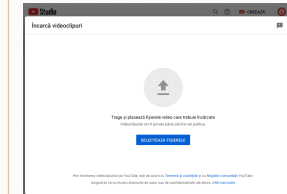

PAȘII ÎNCĂRCĂRII ÎNREGISTRĂRII PE YOUTUBE

Procesul de înscriere se face pornind de la solicitarea de acces la formular și pentru autorizarea de a încărca materiale video pe canalul "Youtube Șansa Egală".

Se completează formularul de preînscrisiere

Procesarea finală o face administratorul.

Accesezi butonul către canalul Youtube Șansa Egală

Vă autentificați ca editor al canalului Șansa Egală.

Este foarte important ca la încărcarea materialelor să nu completați nimic la descriere, să bifați caracterul "Privat" și să selectați opțiunea "Da. Material pentru copii". Fiecare piesă se încarcă separat, introducând doar numele piesei și autorul acesteia, fără niciun alt indiciu.

Inițiază încărcarea - săgeata verticală peste linia roșie

Stabiliți legătura dintre canal Youtube și computer.

Alegeți fișierul în care se află înregistrările.

Este foarte important ca să respectați toate instrucțiunile, chiar dacă administratorul poate interveni. Este de preferat ca acest tip de eveniment să fie absolut accidental, volumul de activitate pentru anonimizarea pieselor din prima probă fiind foarte mare, la aceasta adăugându-se și ordonarea playlist-urilor pentru jurizare. Dacă ați încărcat materialele, verificați-le încă o dată înainte de a copia link-urile (ultima plansă, sub fereastra filmului, cu culoare albastră) și a le introduce în formularul de înscriere.