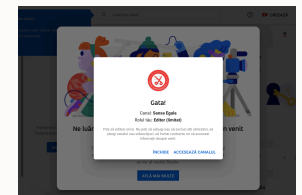

Organizatori/ Szervezők:
prof. LAKÓ JUDITH, prof. RUSU ZENOVIA, SORIN PATRICIE
Director artistic/ Művészeti igazgató
prof. GYARMATI ANDREA- KATALIN

METODOLOGIA DE ÎNSCRIERE - ȘANSA EGALĂ 2021

Datorită restricțiilor sanitare, această ediție a concursului se desfășoară în mediul ONLINE, motiv pentru care vă rugăm să parcurgeți cu atenție instrucțiunile de înscriere în competiție, acest lucru fiind realizabil în trei pași, absolut necesari pentru a putea asigura necesitatea protejării datelor personale.

PAȘII ÎNCĂRCĂRII ÎNREGISTRĂRII PE YOUTUBE

Procesul de înscriere se face pornind de la solicitarea de acces la formular și pentru autorizarea de a încărca materiale video pe canalul "Youtube Șansa Egală".

Se completează formularul de preînscrisiere

Procesarea finală o face administratorul.

Accesezi butonul către canalul Youtube Șansa Egală

Vă autentificați ca editor al canalului Șansa Egală.

Este foarte important ca la încărcarea materialelor să nu completați nimic la descriere, să bifați caracterul "Privat" și să selectați opțiunea "Da. Material pentru copii". Fiecare piesă se încarcă separat, introducând doar numele piesei și autorul acesteia, fără niciun alt indiciu.

Inițiază încărcarea - săgeata verticală peste linia roșie

Stabiliți legătura dintre canal Youtube și computer.

Alegeți fișierul în care se află înregistrările.

Este foarte important ca să respectați toate instrucțiunile, chiar dacă administratorul poate interveni. Este de preferat ca acest tip de eveniment să fie absolut accidental, volumul de activitate pentru anonimizarea pieselor din prima probă fiind foarte mare, la aceasta adăugându-se și ordonarea playlist-urilor pentru jurizare. Dacă ați încărcat materialele, verificați-le încă o dată înainte de a copia link-urile (ultima plansă, sub fereastra filmului, cu culoare albastră) și a le introduce în formularul de înscriere.