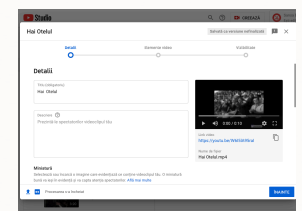

PAȘII ÎNCĂRCĂRII ÎNREGISTRĂRII PE YOUTUBE

Procesul de înscriere se face pornind de la solicitarea de acces la formular și pentru autorizarea de a încărca materiale video pe canalul "Youtube Șansa Egală".

Se completează formularul de preînscrisiere

Procesarea finală o face administratorul.

Accesezi butonul către canalul Youtube Șansa Egală

Vă autentificați ca editor al canalului Șansa Egală.

Este foarte important ca la încărcarea materialelor să nu completați nimic la descriere, să bifați caracterul "Privat" și să selectați opțiunea "Da. Material pentru copii". Fiecare piesă se încarcă separat, introducând doar numele piesei și autorul acesteia, fără niciun alt indiciu.

Inițiază încărcarea - săgeata verticală peste linia roșie

Stabiliți legătura dintre canal Youtube și computer.

Alegeți fișierul în care se află înregistrările.

Este foarte important ca să respectați toate instrucțiunile, chiar dacă administratorul poate interveni. Este de preferat ca acest tip de eveniment să fie absolut accidental, volumul de activitate pentru anonimizarea pieselor din prima probă fiind foarte mare, la aceasta adăugându-se și ordonarea playlist-urilor pentru jurizare. Dacă ați încărcat materialele, verificați-le încă o dată înainte de a copia link-urile (ultima plansă, sub fereastra filmului, cu culoare albastră) și a le introduce în formularul de înscriere.

Verificați dacă ați încărcat materialul dorit.

Puteți reveni pentru a edita eventuale greșeli.

PASUL 1

Se accesează website-ul concursului și se completează formularul de preînscrisere:

www.sansaegala.ro

Fișă de preînscrisere la Concursul Național de Interpretare "ȘANSA EGALĂ", ediția a VII-a 2021 - secțiunea școli vocaționale de artă