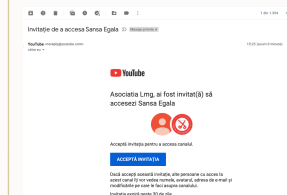

Accesezi butonul către canalul Youtube Șansa Egală