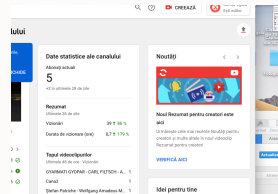

PAȘII ÎNCĂRCĂRII ÎNREGISTRĂRII PE YOUTUBE

Procesul de înscriere se face pornind de la solicitarea de acces la formular și pentru autorizarea de a încărca materiale video pe canalul "Youtube Șansa Egală".

Se completează formularul de preînscrisiere

Procesarea finală o face administratorul.

Accesezi butonul către canalul Youtube Șansa Egală

Vă autentificați ca editor al canalului Șansa Egală.

Este foarte important ca la încărcarea materialelor să nu completați nimic la descriere, să bifați caracterul "Privat" și să selectați opțiunea "Da. Material pentru copii". Fiecare piesă se încarcă separat, introducând doar numele piesei și autorul acesteia, fără niciun alt indiciu.

Inițiază încărcarea - săgeata verticală peste linia roșie

Stabiliți legătura dintre canal Youtube și computer.

Alegeți fișierul în care se află înregistrările.

Este foarte important ca să respectați toate instrucțiunile, chiar dacă administratorul poate interveni. Este de preferat ca acest tip de eveniment să fie absolut accidental, volumul de activitate pentru anonimizarea pieselor din prima probă fiind foarte mare, la aceasta adăugându-se și ordonarea playlist-urilor pentru jurizare. Dacă ați încărcat materialele, verificați-le încă o dată înainte de a copia link-urile (ultima plansă, sub fereastra filmului, cu culoare albastră) și a le introduce în formularul de înscriere.