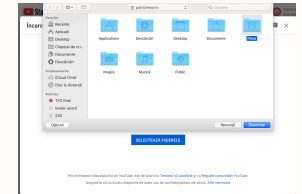

PAȘII ÎNCĂRCĂRII ÎNREGISTRĂRII PE YOUTUBE

Procesul de înscriere se face pornind de la solicitarea de acces la formular și pentru autorizarea de a încărca materiale video pe canalul "Youtube Șansa Egală".

Se completează formularul de preînscrisiere

Procesarea finală o face administratorul.

Accesezi butonul către canalul Youtube Șansa Egală

Vă autentificați ca editor al canalului Șansa Egală.

Este foarte important ca la încărcarea materialelor să nu completați nimic la descriere, să bifați caracterul "Privat" și să selectați opțiunea "Da. Material pentru copii". Fiecare piesă se încarcă separat, introducând doar numele piesei și autorul acesteia, fără niciun alt indiciu.

Inițiază încărcarea - săgeata verticală peste linia roșie

Stabiliți legătura dintre canal Youtube și computer.

Alegeți fișierul în care se află înregistrările.

Este foarte important ca să respectați toate instrucțiunile, chiar dacă administratorul poate interveni. Este de preferat ca acest tip de eveniment să fie absolut accidental, volumul de activitate pentru anonimizarea pieselor din prima probă fiind foarte mare, la aceasta adăugându-se și ordonarea playlist-urilor pentru jurizare. Dacă ați încărcat materialele, verificați-le încă o dată înainte de a copia link-urile (ultima plansă, sub fereastra filmului, cu culoare albastră) și a le introduce în formularul de înscriere.