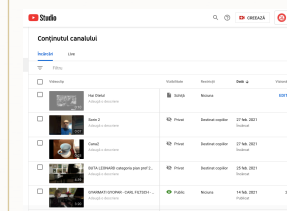

PAȘII ÎNCĂRCĂRII ÎNREGISTRĂRII PE YOUTUBE

Procesul de înscriere se face pornind de la solicitarea de acces la formular și pentru autorizarea de a încărca materiale video pe canalul "Youtube Șansa Egală".

Se completează formularul de preînscrisiere

Procesarea finală o face administratorul.

Accesezi butonul către canalul Youtube Șansa Egală

Vă autentificați ca editor al canalului Șansa Egală.

Este foarte important ca la încărcarea materialelor să nu completați nimic la descriere, să bifați caracterul "Privat" și să selectați opțiunea "Da. Material pentru copii". Fiecare piesă se încarcă separat, introducând doar numele piesei și autorul acesteia, fără niciun alt indiciu.

Inițiază încărcarea - săgeata verticală peste linia roșie

Stabiliți legătura dintre canal Youtube și computer.

Alegeți fișierul în care se află înregistrările.

Este foarte important ca să respectați toate instrucțiunile, chiar dacă administratorul poate interveni. Este de preferat ca acest tip de eveniment să fie absolut accidental, volumul de activitate pentru anonimizarea pieselor din prima probă fiind foarte mare, la aceasta adăugându-se și ordonarea playlist-urilor pentru jurizare. Dacă ați încărcat materialele, verificați-le încă o dată înainte de a copia link-urile (ultima plansă, sub fereastra filmului, cu culoare albastră) și a le introduce în formularul de înscriere.

Verificați dacă ați încărcat materialul dorit.

Puteți reveni pentru a edita eventuale greșeli.

PASUL 1

Se accesează website-ul concursului și se completează formularul de preînscrisere:

www.sansaegala.ro

Fișă de preînscrisere la Concursul Național de Interpretare "ȘANSA EGALĂ", ediția a VII-a 2021 - secțiunea școli vocaționale de artă